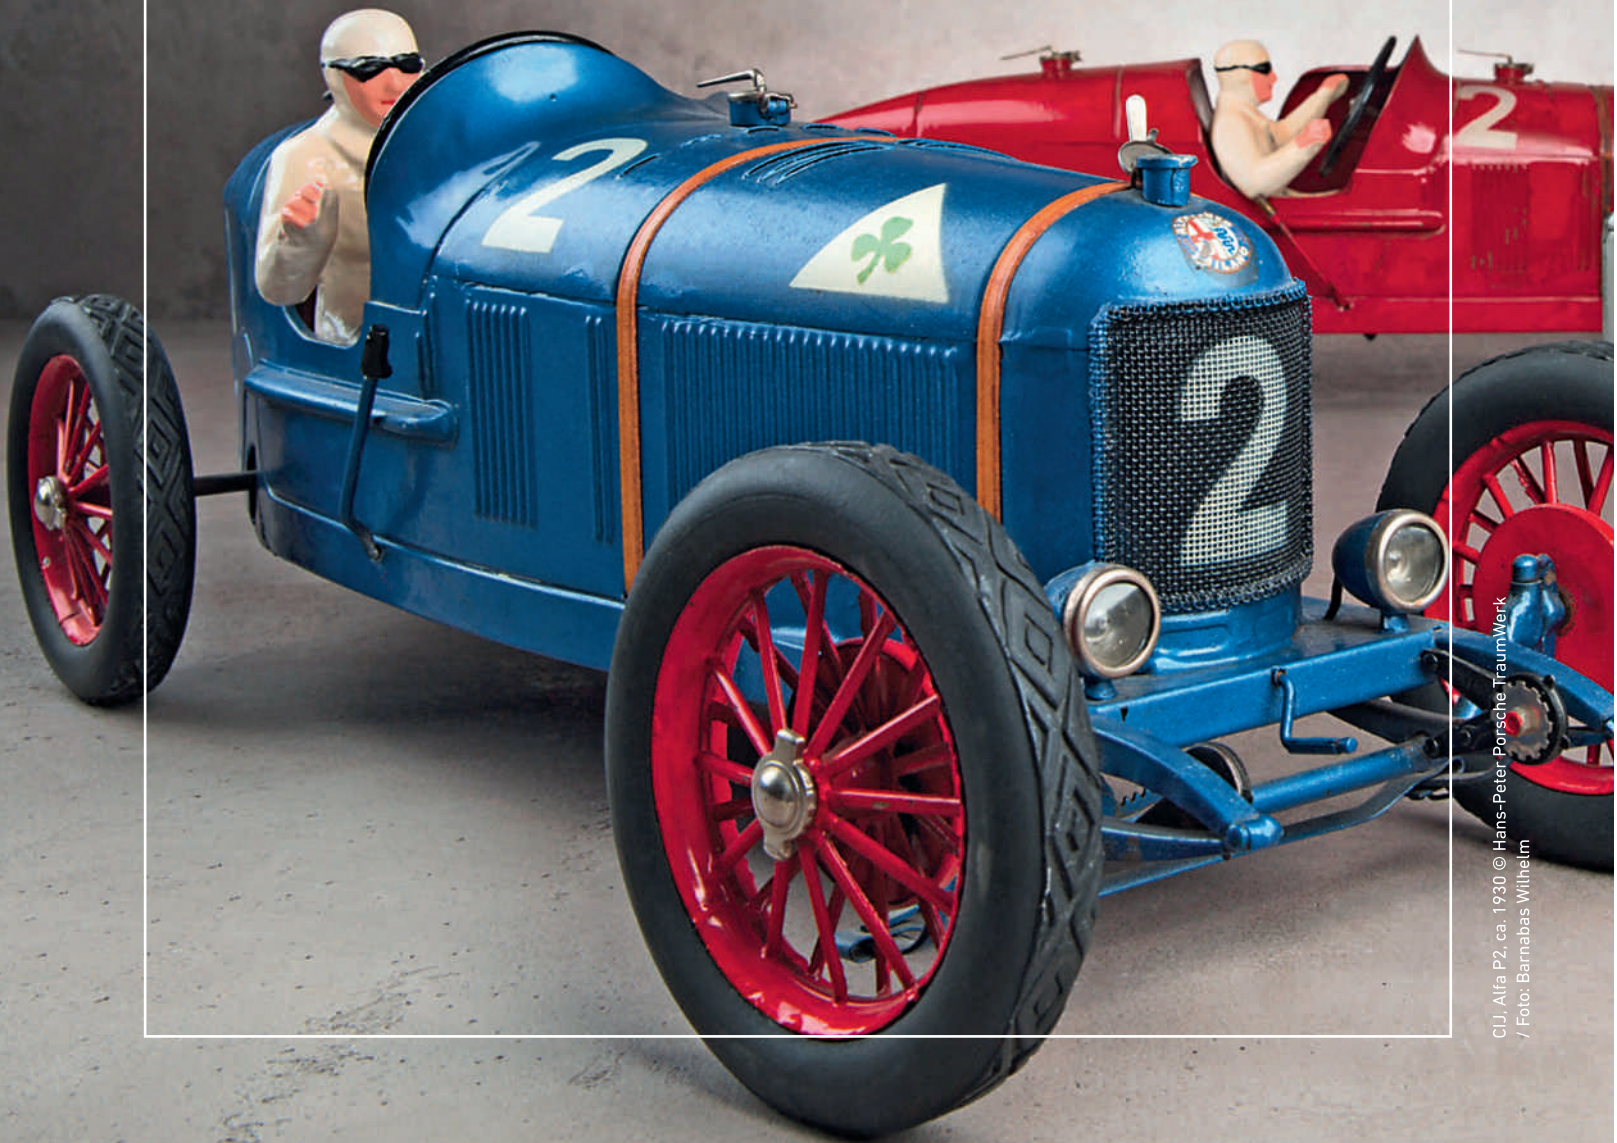

HANS-PETER  
PORSCHE  
TRAUMWERK

# Ausflugs.Ziel

SPIELZEUGTRÄUME  
FÜR GROSS UND KLEIN

[www.hanspeterporsche.com](http://www.hanspeterporsche.com)

Start

ANGER – AUFHAM, Berchtesgadener Land  
Nähe Bad Reichenhall / Salzburg

CU, Alfa P2, ca. 1930 © Hans-Peter Porsche TraumWerk  
/ Foto: Barnabas WitheIm