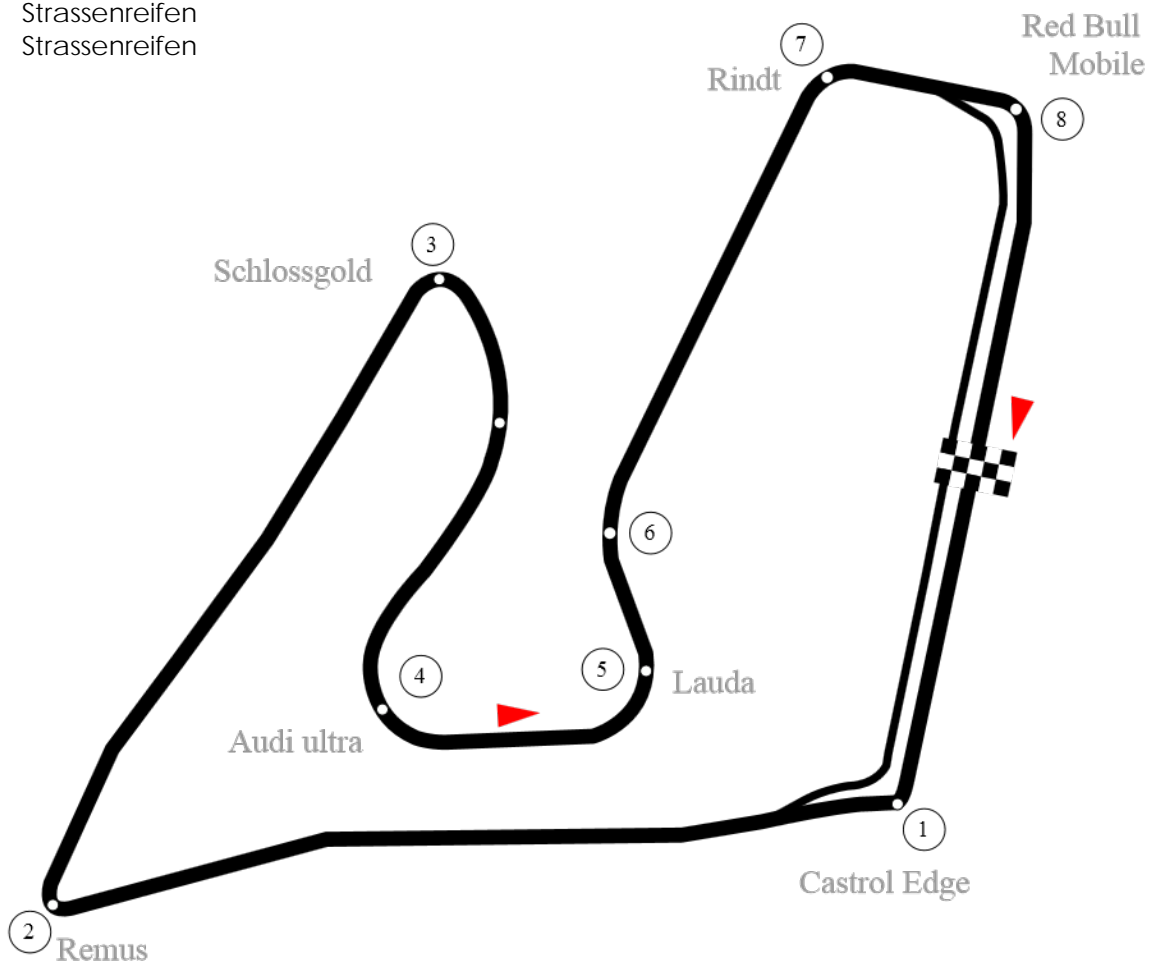

RedBull-Ring: Streckenlänge: 4,318 km, Breite 12-13 m, 5 Rechts-Kurven, 2 Links-Kurven, www.projekt-spielberg.at

Porsche Club Deutschland
mit Unterstützung durch

**Porsche Club
Schwaben**

**Porsche Club
Kirchen-Hausen**